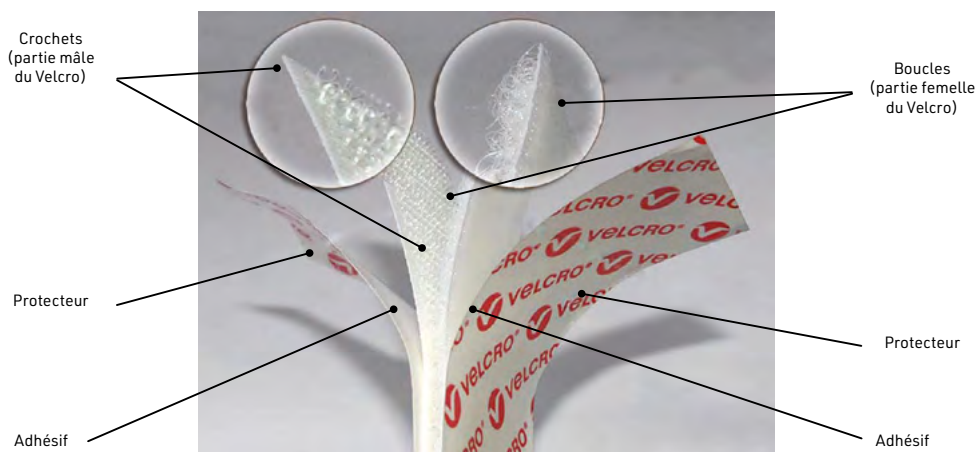

Bande Velcro®

Rouleau de bande Velcro® avec une face crochet et une face boucle à couper à la longueur choisie.

Au dos de chaque face adhésif pH neutre pour les fixer en toute facilité sur tout support.

Caractéristiques : coloris blanc. Dim. : largeur 20 mm. Rouleau de 10 m.

Réf.	Désignation	Dimensions
C4490050	Ruban Velcro®	rouleau de 10 m, largeur 20 mm